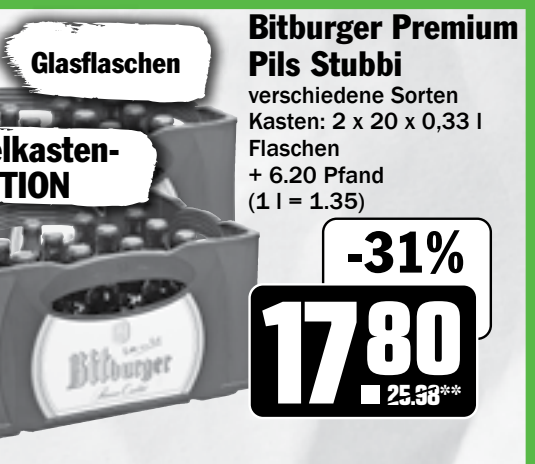

Glasflaschen

Doppelkasten-AKTION

Bitburger Premium Pils Stubbi
verschiedene Sorten
Kasten: 2 x 20 x 0,33 l Flaschen
+ 6.20 Pfand (1 l = 1.35)

-31%

17.80
~~25.98**~~

Sie finden uns auch in:
KÖLN-REITERSTAFFEL (50968) ☒ REITERSTAFFELPLATZ 1 MO.-SA. 8.00 - 22.00 UHR
BAD HONNEF (53604) ☒ BERCK-SUR-MER-STRASSE 1 MO.-FR. 8.00 - 19.00 UHR SA. 8.00 - 16.00 UHR
WERMELSKIRCHEN (42929) ☒ BRÜCKENWEG 3 MO.-SA. 7.00 - 21.00

☒ Markt mit Fisch-Frischetheke ☒ Markt mit Non Food Artikeln

Bio-Zertifizierung
Besuchen Sie uns auf www.hit.de
Kostenlose Hotline: 0800/1137378

www.blauer-engel.de/vz195
Dieses Druckzeugnis ist mit dem Blauen Engel ausgezeichnet.

(HIT DORMAGEN GMBH & CO. KG PROMENADE RAMERSDORF 4,53227 BONN)
(HIT VERBRAUCHERMARKT GMBH & CO. KG DRACHENBURGSTR. 14,53179 BONN)

Gegebenenfalls mit zum Teil abweichenden, insbesondere regionalen/lokalen Aktionsartikeln. Alle Angebote finden Sie unter www.hit.de

Abgabe in haushaltsüblichen Mengen. Druckfehler vorbehalten. Verkauf solange Vorrat.

* WIEDERHOLT GÜNSTIG: UNSER GÜNSTIGSTER PREIS DER LETZTEN 30 TAGE (AKTION), ** Günstigster Preis der letzten 30 Tage