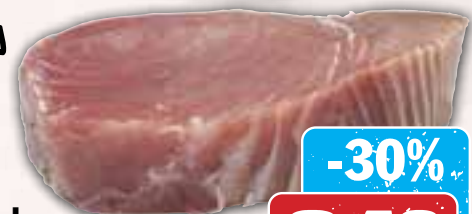

**Frisches Seelachs-Rückenfilet<sup>1</sup>**  
aus MSC zertifizierter Fischerei  
praktisch grätenfrei, ideal zum Braten  
100 g

**-23%**  
**2.29**  
2.99\*\*

mild-geräuchert

**Heilbutt schwarz, geräuchert<sup>1</sup>**  
Delikatesse  
100 g

**-24%**  
**2.79**  
3.69\*\*

milder, leicht-salziger Geschmack

**Frische Thunfischfilet-Steaks<sup>1</sup>**  
ideal zum Braten oder Grillen  
100 g

**-30%**  
**3.49**  
4.99\*\*