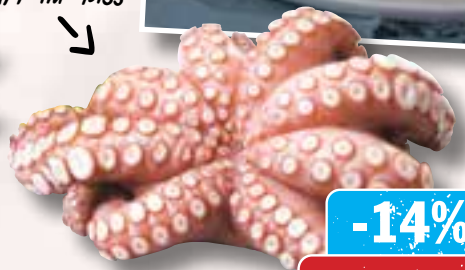

weißes, zartes, grätenarmes Fleisch

**Frische Dorade Royal<sup>1</sup>**  
ideal zum Grillen oder im Ofen  
100 g

**AKTION!**  
**1.69**  
1.99\*\*

Preis Vorwoche 2.29

zart im Biss

**Pulpo (Krake)<sup>1</sup>**  
aufgetaut, ideal zum Grillen oder für Salat  
100 g