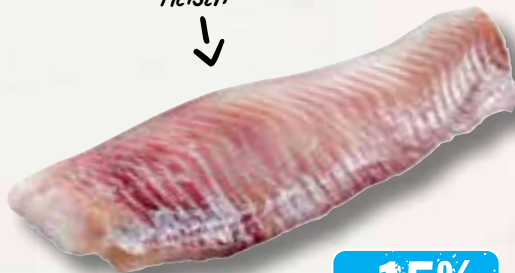

Queso Manchego DOP Añejo
Spanischer Hartkäse aus Schafsröhmilch
54,5 % Fett i. Tr., würzig
100 g

AKTION!
2.99
2.99
Preis Vorwoche 3.29

12 Monate gereift

BellaVitano Espresso-Käse
US Hartkäsezubereitung
45 % Fett i. Tr., mit gemahlenem Röstkaffee, würzig
100 g

-10%
3.49
3.89

FISCH.

kräftig-würziges Fleisch

Frisches Seelachsfilet¹
perfekt zum Grillen oder im Ofen
100 g

-15%
1.69
1.89**

weißes, zartes, grätenarmes Fleisch

Frische Dorade Royal¹
ideal zum Grillen oder im Ofen
100 g

AKTION!
1.69
1.69**
Preis Vorwoche 2.29

zart im Biss

Pulpo (Krake)¹
aufgetaut, ideal zum Grillen oder für Salat
100 g

-14%
2.99
3.49**

REZEPT-TIPP:

FISCHSUPPE MIT SCHWERTFISCH UND GARNELEN

Frisches Schwertfischfilet¹
perfekt zum Grillen oder im Ofen
100 g