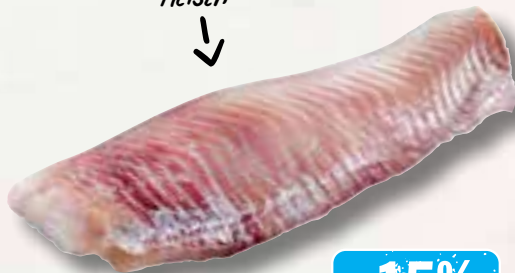

12 Monate gereift

**BellaVitano Espresso-Käse**  
US Hartkäsezubereitung  
45 % Fett i. Tr., mit gemahlenem Röstkaffee, würzig  
100 g

**-10%**  
**3.49**  
3.89

# FISCH.

kräftig-würziges Fleisch

**Frisches Seelachsfilet<sup>1</sup>**  
perfekt zum Grillen oder im Ofen  
100 g

**-15%**  
**1.69**  
1.89\*\*

weißes, zartes, grätenarmes Fleisch

**Frische Dorade Royal<sup>1</sup>**  
ideal zum Grillen oder im Ofen  
100 g

**AKTION!**  
**1.69**  
1.69\*\*

Preis Vorwoche 2.29

zart im Biss

**Pulpo (Krake)<sup>1</sup>**  
aufgetaut, ideal zum Grillen oder für Salat  
100 g

**-14%**  
**2.99**  
3.49\*\*

**REZEPT-TIPP:**  
FISCHSUPPE MIT SCHWERTFISCH UND GARNELEN