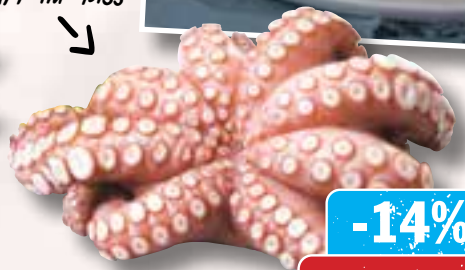

-10%
3.49
3.89

UNSERE FISCHTHEKEN SIND ASC UND MSC ZERTIFIZIERT.
 ASC
 MSC
 ACHTEN SIE AUF DIESE BEIDEN SIEGEL.

FISCH.

REZEPT-TIPP:
 FISCHSUPPE MIT SCHWERTFISCH UND GARNELEN

kräftig-würziges Fleisch

Frisches Seelachsfilet¹
 aus MSC zertifizierter Fischerei; perfekt zum Grillen oder im Ofen
 100 g

-15%
1.69
 1.89**

weißes, zartes, grätenarmes Fleisch

Frische Dorade Royal¹
 ideal zum Grillen oder im Ofen
 100 g

AKTION!
1.69
 1.89**
 Preis Vorwoche 2.29

zart im Biss

Pulpo (Krake)¹
 aufgetaut, ideal zum Grillen oder für Salat
 100 g