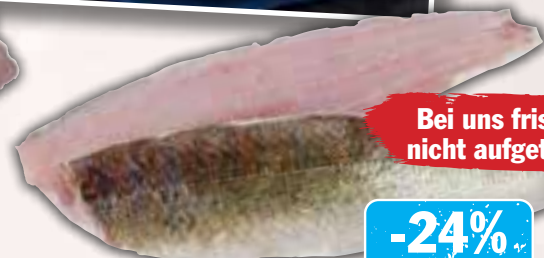

UNSERE FISCHTHEKEN SIND ASC UND MSC ZERTIFIZIERT.

ASC ZERTIFIZIERT
MSC ZERTIFIZIERT
ACHTEN SIE AUF DIESE BEIDEN SIEGEL.

FISCH.

REZEPT-TIPP:
KABELJAU-MEDAILLONS IN CURRYSAUCE

Perfekt zum Braten oder Dünsten!

zartes, würziges Fleisch

wenig Fett; zartes, festes Fleisch

Frische Forelle¹
ca. 300-450 g
ausgenommen, ideal zum Grillen oder Braten
100 g

AKTION!
1.39
1.99**

Gosch Rotes Kliff, Weiße Düne¹
Roter/ weißer Heringssalat
100 g

-10%
1.69
1.89**

Frisches Kabeljaufilet¹
aus MSC zertifizierter Fischerei, ideal zum Grillen oder in der Pfanne
100 g

-22%
2.69
3.49**

Frisches Zanderfilet mit Haut¹
praktisch grätenfrei
100 g

-24%
3.79
4.99**