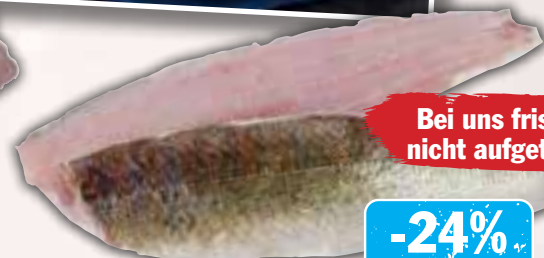

# FISCH.

REZEPT-TIPP:  
KABELJAU-MEDAILLONS IN CURRYSAUCE

Perfekt zum Braten oder Dünsten!

wenig Fett;  
zartes,  
festes  
Fleisch

zartes, würziges  
Fleisch

**Frische Forelle<sup>1</sup>**  
ca. 300-450 g  
ausgenommen, ideal  
zum Grillen oder Braten  
100 g

**AKTION!**  
**1.39**  
1.99\*\*

**Gosch Rotes Kliff,  
Weiße Düne<sup>1</sup>**  
Roter/ weißer Heringssalat  
100 g

**-10%**  
**1.69**  
1.89\*\*

**Frisches Kabeljaufilet<sup>1</sup>**  
aus MSC zertifizierter  
Fischerei, ideal zum Grillen  
oder in der Pfanne  
100 g

**-22%**  
**2.69**  
3.49\*\*

**Frisches Zanderfilet  
mit Haut<sup>1</sup>**  
praktisch grätenfrei  
100 g

**-24%**  
**3.79**  
4.99\*\*

Bei uns frisch,  
nicht aufgetaut!

**AUS DEM KÜHLREGAL**

**Deutsche See Tapas**  
Garnelen, Party Shrimps  
100 g Packung  
(1 kg = 27.90)