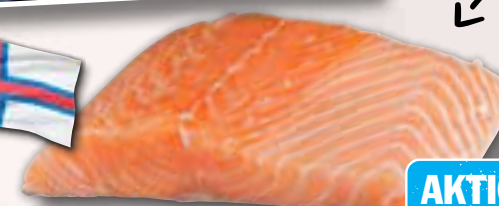

-28%

2.99
~~4.19**~~

**Frisches Lachsfilet
von den Färöer Inseln¹**
mit Haut, perfekt zum Grillen
oder im Ofen
100 g

AKTION!

3.99
~~3.99*~~

Preis Vorwoche 5.99

REZEPT-TIPP:
**PENNE MIT
LACHS-
WÜRFELN**

festes Fleisch
mit würzig-
kräftigem
Geschmack