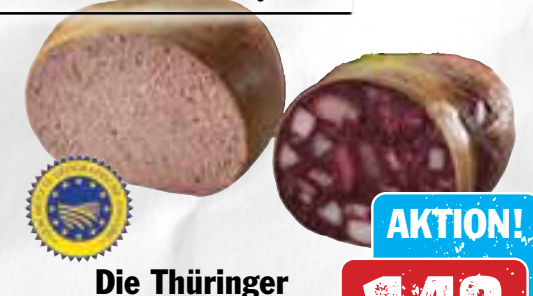

**AKTION!**  
**1.19**

Fleischwurst/ Lyoner im Ring auch Chili 100 g

**AKTION!**  
**1.19** ~~1.19~~  
Preis Vorwoche 1.99

nach traditionellen Rezepten und mit bewährten Methoden hergestellt

Leberwurst 100 g

**AKTION!**  
**1.49** ~~1.49~~  
Preis Vorwoche 2.49

Geflügel-Aufschnitt verschiedene Sorten 100 g

**AKTION!**  
**1.49** ~~1.49~~  
Preis Vorwoche 1.99

Die Thüringer Original Leber-, Rotwurst g.g.A. 100 g