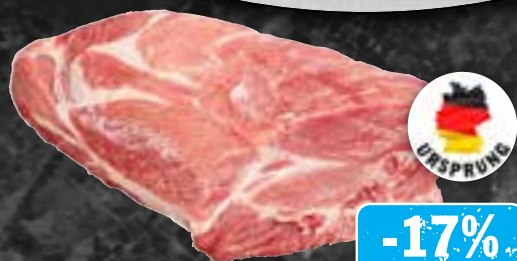

AKTION!
1.99
1.99**
1.79
(1 kg = 6.51-19.90)
MIT APP COUPON

Brandt Markenzwieback
450 g Packung
(1 kg = 4.42)

-28%
1.99
2.79**

Schär Landbrot oder Meisterbäckers Vital
verschiedene Sorten
330-200 g Packung
(1 kg = 8.45-13.95)

-5%
2.79
2.95**

EST. 1967

HIT MEISTER-METZGEREI

TIERWOHL SCHWEIN¹

- + 5xD: geboren, gemästet, geschlachtet, zerlegt, verarbeitet in Deutschland
- + Landwirtschaftlicher Bezug von regionalen Futtermühlen
- ✓ Mindestens 10% mehr Platz pro Tier als gesetzlich vorgeschrieben
- ✓ Organisches rohfaserreiches Beschäftigungsmaterial
- ✓ Nur QS-anerkannte Futtermittel
- + Kurze Transportwege von ø 30 km vom Bauern zum Verarbeitungsbetrieb
- + Nur gleichbleibend hochwertige Rasse von Duroc und Pietrain Kreuzungen
- ✓ Qualifiziertes Antibiotika-Monitoring durch Tierärzte
- ✓ Ohne Einsatz von antibiotischen Leistungsförderern lt. Gesetz
- ✓ Zusätzlich Raufutter

TIERWOHL RIND¹

- + 5xD: geboren, gemästet, geschlachtet, zerlegt, verarbeitet in Deutschland
- + Bezug von regionalen Futtermühlen
- ✓ Frischluftstallhaltung ohne Anbindung
- ✓ QS-anerkannte Futtermühlen
- ✓ 80% mehr Platz pro Tier in der Endmast als gesetzlich vorgeschrieben
- + Kurze Transportwege von ø 50 km vom Bauern zum Verarbeitungsbetrieb (in Bayern ø 80 km)
- + Nur Tiere der Rassen Fleckvieh, Schwarzbunte & Kreuzungen daraus
- ✓ Qualifiziertes Antibiotika-Monitoring durch Tierärzte
- ✓ Ohne Einsatz von antibiotischen Leistungsförderern
- ✓ Futtermittel ohne Gentechnik

Deutscher frischer Nackenbraten mit Knochen
vom Schwein, natur
1 kg

-17%
8.99
10.90**

Deutsche frische Nackenkoteletts
vom Schwein, natur, mariniert
1 kg

-17%
8.99
10.90**

Deutscher frischer Jungbullen-Schmorbraten, Gulasch
vom Zungenstück
1 kg