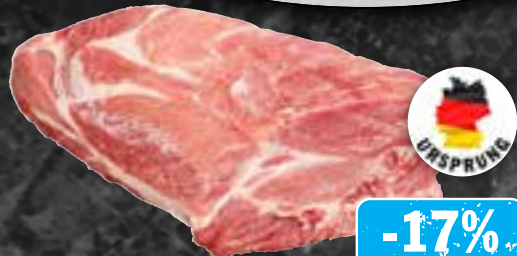

AKTION!
1.99
1.99**
1.79
(1 kg = 6.51-19.90)
MIT APP COUPON

Brandt Markenzwieback
450 g Packung
(1 kg = 4.42)

-28%
1.99
2.79**

Schär Landbrot oder Meisterbäckers Vital
verschiedene Sorten
330-200 g Packung
(1 kg = 8.45-13.95)

-5%
2.79
2.95**

EST. 1967

HIT MEISTER-METZGEREI

TIERWOHL SCHWEIN¹

- + 5xD: geboren, gemästet, geschlachtet, zerlegt, verarbeitet in Deutschland
- + Landwirtschaftlicher Bezug von regionalen Futtermöhlen
- ✓ Mindestens 10% mehr Platz pro Tier als gesetzlich vorgeschrieben
- ✓ Organisches rohfaserreiches Beschäftigungsmaterial
- ✓ Nur QS-anerkannte Futtermittel
- + Kurze Transportwege von ø 30 km vom Bauern zum Verarbeitungsbetrieb
- + Nur gleichbleibend hochwertige Rasse von Duroc und Pietrain Kreuzungen
- ✓ Qualifiziertes Antibiotika-Monitoring durch Tierärzte
- ✓ Ohne Einsatz von antibiotischen Leistungsförderern lt. Gesetz
- ✓ Zusätzlich Raufutter

TIERWOHL RIND¹

- + 5xD: geboren, gemästet, geschlachtet, zerlegt, verarbeitet in Deutschland
- + Bezug von regionalen Futtermöhlen
- ✓ Frischluftstallhaltung ohne Anbindung
- ✓ QS-anerkannte Futtermöhlen
- ✓ 80% mehr Platz pro Tier in der Endmast als gesetzlich vorgeschrieben
- + Kurze Transportwege von ø 50 km vom Bauern zum Verarbeitungsbetrieb (in Bayern ø 80 km)
- + Nur Tiere der Rassen Fleckvieh, Schwarzbunte & Kreuzungen daraus
- ✓ Qualifiziertes Antibiotika-Monitoring durch Tierärzte
- ✓ Ohne Einsatz von antibiotischen Leistungsförderern
- ✓ Futtermittel ohne Gentechnik

Deutscher frischer Nackenbraten mit Knochen
vom Schwein, natur
1 kg

-17%
8.99
10.90**

Deutsche frische Nackenkoteletts
vom Schwein, natur, mariniert
1 kg

-17%
8.99
10.90**

Deutscher frischer Jungbullen-Schmorbraten, Gulasch
vom Zungenstück
1 kg