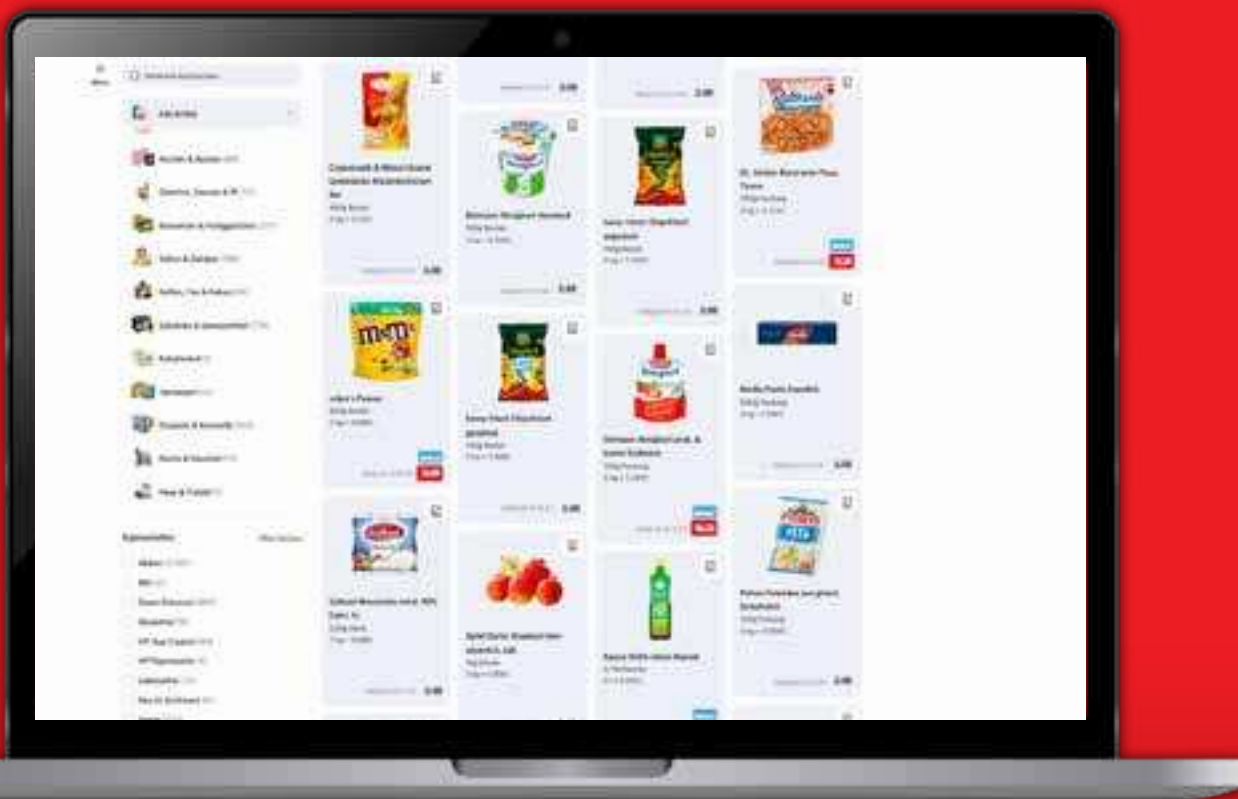

JETZT NOCH MEHR VORTEILE ENTDECKEN!

– AUCH IM WEB –

NEU!

SORTIMENT AUF EINEN BLICK

Ab Sofort finden Sie alle Artikel Ihres HIT Markts online. Egal ob Sie auf der Suche nach einem bestimmten Artikel sind oder einfach nur stöbern möchten.

DIE DIGITALE EINKAUFLISTE

Ab Sofort können Sie alle Artikel Ihres HIT Marktes der Einkaufsliste hinzufügen und die benötigte Menge je Artikel ergänzen.

ALLES, WAS SIE WISSEN WOLLEN.

Mit den intelligenten Filterfunktionen alles einfach finden.
Sie werden merken: bei HIT bekommen Sie immer, was Sie brauchen.