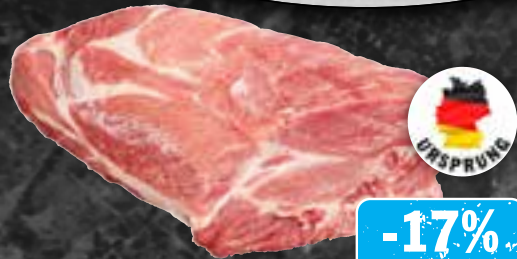

AKTION!
1.99
1.79
(1 kg = 6.51-19.90)

MIT APP COUPON

Brandt Markenzwieback
450 g Packung
(1 kg = 4.42)

-28%
1.99
2.79**

GLUTEN-FREI

Schär Landbrot oder Meisterbäckers Vital
verschiedene Sorten
330-200 g Packung
(1 kg = 8.45-13.95)

-5%
2.79
2.95**

EST. 1967

HIT MEISTER-METZGEREI

TIERWOHL SCHWEIN¹

- + 5xD: geboren, gemästet, geschlachtet, zerlegt, verarbeitet in Deutschland
- + Landwirtschaftlicher Bezug von regionalen Futtermühlen
- ✓ Mindestens 10% mehr Platz pro Tier als gesetzlich vorgeschrieben
- ✓ Organisches rohfaserreiches Beschäftigungsmaterial
- ✓ Nur QS-anerkannte Futtermittel
- + Kurze Transportwege von ø 30 km vom Bauern zum Verarbeitungsbetrieb
- + Nur gleichbleibend hochwertige Rasse von Duroc und Pietrain Kreuzungen
- ✓ Qualifiziertes Antibiotika-Monitoring durch Tierärzte
- ✓ Ohne Einsatz von antibiotischen Leistungsförderern lt. Gesetz
- ✓ Zusätzlich Raufutter

TIERWOHL RIND¹

- + 5xD: geboren, gemästet, geschlachtet, zerlegt, verarbeitet in Deutschland
- + Bezug von regionalen Futtermühlen
- ✓ Frischluftstallhaltung ohne Anbindung
- ✓ QS-anerkannte Futtermühlen
- ✓ 80% mehr Platz pro Tier in der Endmast als gesetzlich vorgeschrieben
- + Kurze Transportwege von ø 50 km vom Bauern zum Verarbeitungsbetrieb (in Bayern ø 80 km)
- + Nur Tiere der Rassen Fleckvieh, Schwarzbunte & Kreuzungen daraus
- ✓ Qualifiziertes Antibiotika-Monitoring durch Tierärzte
- ✓ Ohne Einsatz von antibiotischen Leistungsförderern
- ✓ Futtermittel ohne Gentechnik

Deutscher frischer Nackenbraten mit Knochen
vom Schwein, natur
1 kg

-17%
8.99
10.90**

Deutsche frische Nackenkoteletts
vom Schwein, natur, mariniert
1 kg

-17%
8.99
10.90**

Deutscher frischer Jungbullen-Schmorbraten, Gulasch
vom Zungenstück
1 kg