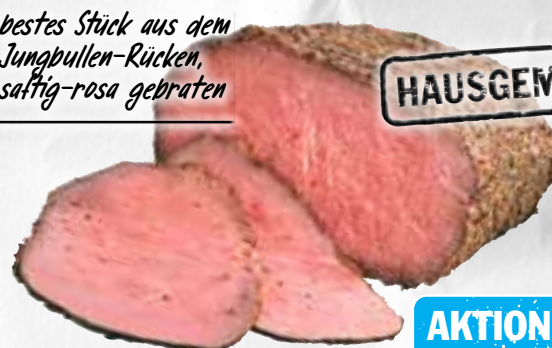

AKTION!

**12.99**  
12.99\*\*

Preis Vorwoche 16.90

Deutsche Salami Auslese, La Prima  
luftgetrocknet  
100 g

AKTION!

**2.49**  
2.49\*\*

Preis Vorwoche 4.29

bestes Stück aus dem Jungbullen-Rücken, saftig-rosa gebraten