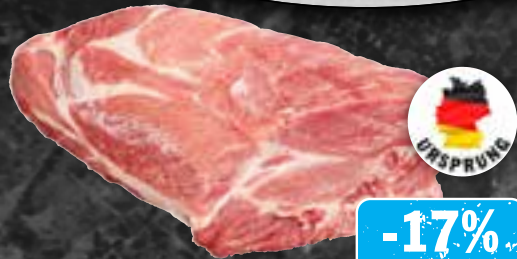

AKTION!
1.99
1.79
(1 kg = 6.51-19.90)

MIT APP COUPON

Brandt Markenzwieback
450 g Packung
(1 kg = 4.42)

-28%
1.99
2.79**

Schär Landbrot oder Meisterbäckers Vital
verschiedene Sorten
330-200 g Packung
(1 kg = 8.45-13.95)

-5%
2.79
2.95**

EST. 1967

HIT MEISTER-METZGEREI

TIERWOHL SCHWEIN¹

- + 5xD: geboren, gemästet, geschlachtet, zerlegt, verarbeitet in Deutschland
- + Landwirtschaftlicher Bezug von regionalen Futtermühlen
- ✓ Mindestens 10% mehr Platz pro Tier als gesetzlich vorgeschrieben
- ✓ Organisches rohfaserreiches Beschäftigungsmaterial
- ✓ Nur QS-anerkannte Futtermittel
- + Kurze Transportwege von ø 30 km vom Bauern zum Verarbeitungsbetrieb
- + Nur gleichbleibend hochwertige Rasse von Duroc und Pietrain Kreuzungen
- ✓ Qualifiziertes Antibiotika-Monitoring durch Tierärzte
- ✓ Ohne Einsatz von antibiotischen Leistungsförderern lt. Gesetz
- ✓ Zusätzlich Raufutter

TIERWOHL RIND¹

- + 5xD: geboren, gemästet, geschlachtet, zerlegt, verarbeitet in Deutschland
- + Bezug von regionalen Futtermühlen
- ✓ Frischluftstallhaltung ohne Anbindung
- ✓ QS-anerkannte Futtermühlen
- ✓ 80% mehr Platz pro Tier in der Endmast als gesetzlich vorgeschrieben
- + Kurze Transportwege von ø 50 km vom Bauern zum Verarbeitungsbetrieb (in Bayern ø 80 km)
- + Nur Tiere der Rassen Fleckvieh, Schwarzbunte & Kreuzungen daraus
- ✓ Qualifiziertes Antibiotika-Monitoring durch Tierärzte
- ✓ Ohne Einsatz von antibiotischen Leistungsförderern
- ✓ Futtermittel ohne Gentechnik

Deutscher frischer Nackenbraten mit Knochen
vom Schwein, natur
1 kg

-17%
8.99
10.90**

Deutsche frische Nackenkoteletts
vom Schwein, natur, mariniert
1 kg

-17%
8.99
10.90**

Deutscher frischer Jungbullen-Schmorbraten, Gulasch
vom Zungenstück
1 kg