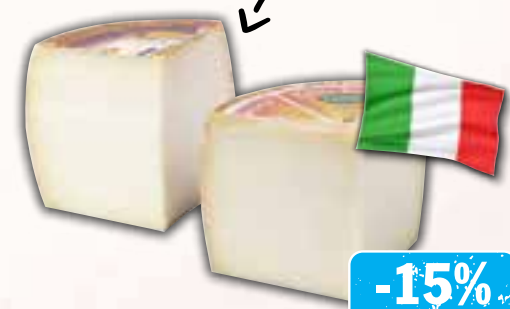

Pecorino Gran Pastore, Costa Dorata
Italienischer Hartkäse
aus Schafsmilch, 48/50 %
Fett i. Tr., würzig
100 g

-15%
2.79
3.29**