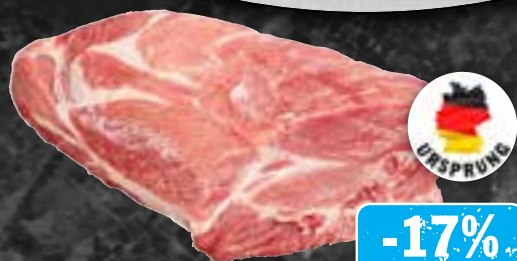

AKTION!
1.99
1.79
(1 kg = 6.51-19.90)
MIT APP COUPON

Brandt Markenzwieback
450 g Packung
(1 kg = 4.42)

-28%
1.99
2.79**

Schär Landbrot oder Meisterbäckers Vital
verschiedene Sorten
330-200 g Packung
(1 kg = 8.45-13.95)

-5%
2.79
2.95**

EST. 1967

HIT MEISTER-METZGEREI

TIERWOHL SCHWEIN¹

- + 5xD: geboren, gemästet, geschlachtet, zerlegt, verarbeitet in Deutschland
- + Landwirtschaftlicher Bezug von regionalen Futtermühlen
- ✓ Mindestens 10% mehr Platz pro Tier als gesetzlich vorgeschrieben
- ✓ Organisches rohfaserreiches Beschäftigungsmaterial
- ✓ Nur QS-anerkannte Futtermittel
- + Kurze Transportwege von ø 30 km vom Bauern zum Verarbeitungsbetrieb
- + Nur gleichbleibend hochwertige Rasse von Duroc und Pietrain Kreuzungen
- ✓ Qualifiziertes Antibiotika-Monitoring durch Tierärzte
- ✓ Ohne Einsatz von antibiotischen Leistungsförderern lt. Gesetz
- ✓ Zusätzlich Raufutter

TIERWOHL RIND¹

- + 5xD: geboren, gemästet, geschlachtet, zerlegt, verarbeitet in Deutschland
- + Bezug von regionalen Futtermühlen
- ✓ Frischluftstallhaltung ohne Anbindung
- ✓ QS-anerkannte Futtermühlen
- ✓ 80% mehr Platz pro Tier in der Endmast als gesetzlich vorgeschrieben
- + Kurze Transportwege von ø 50 km vom Bauern zum Verarbeitungsbetrieb (in Bayern ø 80 km)
- + Nur Tiere der Rassen Fleckvieh, Schwarzbunte & Kreuzungen daraus
- ✓ Qualifiziertes Antibiotika-Monitoring durch Tierärzte
- ✓ Ohne Einsatz von antibiotischen Leistungsförderern
- ✓ Futtermittel ohne Gentechnik

Deutscher frischer Nackenbraten mit Knochen
vom Schwein, natur
1 kg

-17%
8.99
10.90**

Deutsche frische Nackenkoteletts
vom Schwein, natur, mariniert
1 kg

-17%
8.99
10.90**

Deutscher frischer Jungbullen-Schmorbraten, Gulasch
vom Zungenstück
1 kg