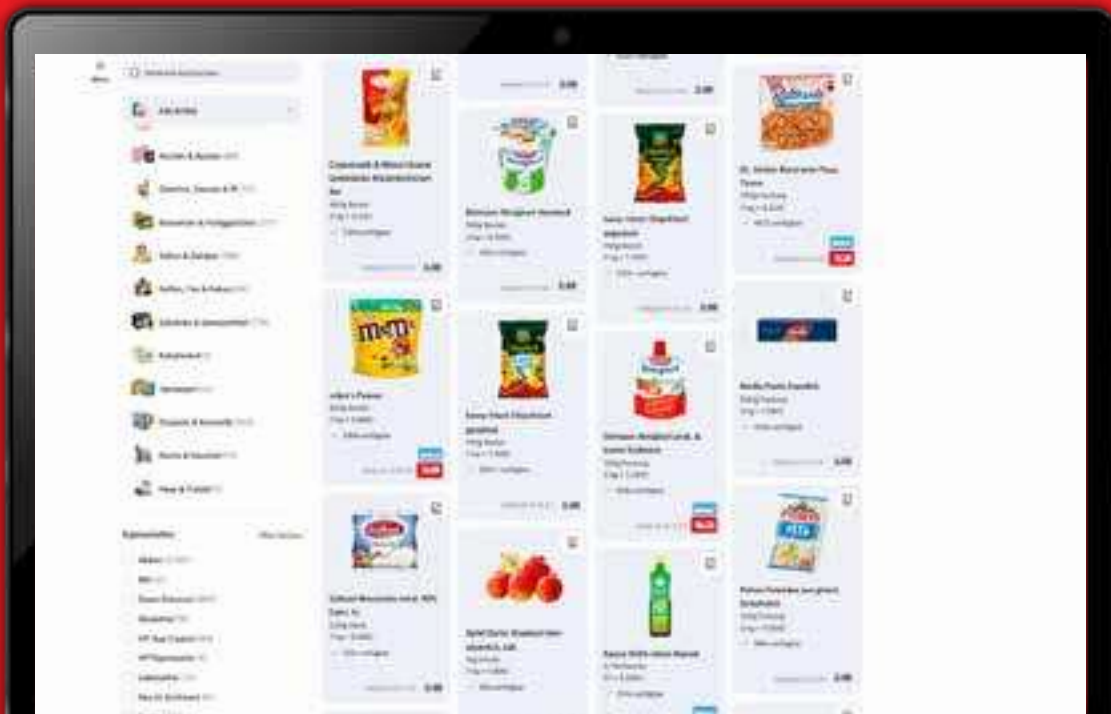

JETZT NOCH MEHR VORTEILE ENTDECKEN!

– AUCH IM WEB –

NEU!

SORTIMENT AUF EINEN BLICK

Ab Sofort finden Sie alle Artikel Ihres HIT Markts online. Egal ob Sie auf der Suche nach einem bestimmten Artikel sind oder einfach nur stöbern möchten.

DIE DIGITALE EINKAUFLISTE

Ab Sofort können Sie alle Artikel Ihres HIT Marktes der Einkaufsliste hinzufügen und die benötigte Menge je Artikel ergänzen.

ALLES, WAS SIE WISSEN WOLLEN.

Mit den intelligenten Filterfunktionen alles einfach finden
und direkt den Bestand transparent einsehen.
Sie werden merken: bei HIT bekommen Sie immer, was Sie brauchen.