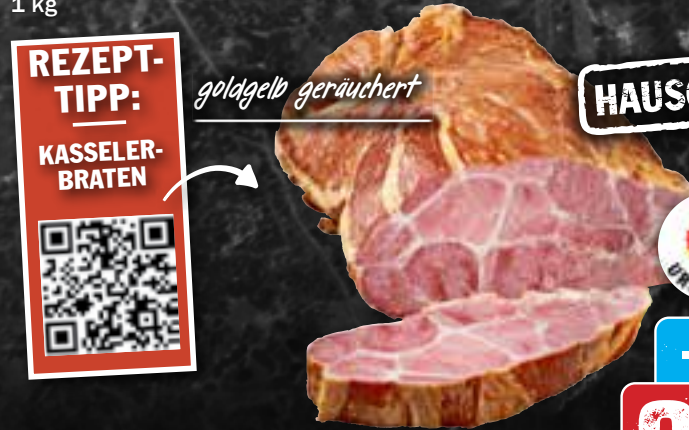

Deutscher frischer Nackenbraten mit Knochen
vom Schwein, natur
1 kg

-17%
8.99
10.90**

Deutsche frische Nackenkoteletts
vom Schwein, natur, mariniert
1 kg

-17%
8.99
10.90**

Deutscher frischer Jungbullen-Schmorbraten, Gulasch
vom Zungenstück
1 kg

-27%
12.99
17.90**

Deutscher frischer Braten, Gulasch vom Jungbullen
aus der Keule
1 kg

AKTION!
14.99

REZEPT-TIPP:

KASSELERBRATEN

goldgelb geräuchert

HAUSGEMACHT

von unserem Metzger eingelegt, besonders frisch und extra mager

HAUSGEMACHT

nur aus der Oberschale geschnitten

Deutscher Kasseler Nacken mit Knochen
vom Schwein, am Stück oder geschnitten
1 kg

-17%
8.99
10.90**

Deutscher Jungbullen-Sauerbraten
aus der Keule, fertig eingelegt, nach Hausfrauenart
1 kg