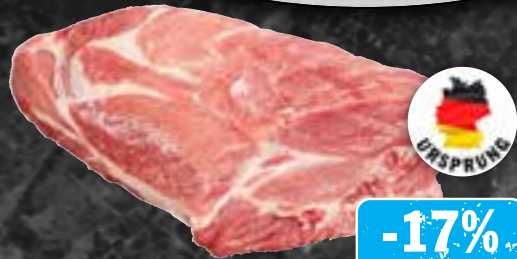

AKTION!
1.99
1.79
(1 kg = 6.51-19.90)
MIT APP COUPON

Brandt Markenzwieback
450 g Packung
(1 kg = 4.42)

-28%
1.99
2.79**

Schär Landbrot oder Meisterbäckers Vital
verschiedene Sorten
330-200 g Packung
(1 kg = 8.45-13.95)

-5%
2.79
2.95**

EST. 1967

HIT MEISTER-METZGEREI

TIERWOHL SCHWEIN¹

- + 5xD: geboren, gemästet, geschlachtet, zerlegt, verarbeitet in Deutschland
- + Landwirtschaftlicher Bezug von regionalen Futtermühlen
- ✓ Mindestens 10% mehr Platz pro Tier als gesetzlich vorgeschrieben
- ✓ Organisches rohfaserreiches Beschäftigungsmaterial
- ✓ Nur QS-anerkannte Futtermittel
- + Kurze Transportwege von ø 30 km vom Bauern zum Verarbeitungsbetrieb
- + Nur gleichbleibend hochwertige Rasse von Duroc und Pietrain Kreuzungen
- ✓ Qualifiziertes Antibiotika-Monitoring durch Tierärzte
- ✓ Ohne Einsatz von antibiotischen Leistungsförderern lt. Gesetz
- ✓ Zusätzlich Raufutter

TIERWOHL RIND¹

- + 5xD: geboren, gemästet, geschlachtet, zerlegt, verarbeitet in Deutschland
- + Bezug von regionalen Futtermühlen
- ✓ Frischluftstallhaltung ohne Anbindung
- ✓ QS-anerkannte Futtermühlen
- ✓ 80% mehr Platz pro Tier in der Endmast als gesetzlich vorgeschrieben
- + Kurze Transportwege von ø 50 km vom Bauern zum Verarbeitungsbetrieb (in Bayern ø 80 km)
- + Nur Tiere der Rassen Fleckvieh, Schwarzbunte & Kreuzungen daraus
- ✓ Qualifiziertes Antibiotika-Monitoring durch Tierärzte
- ✓ Ohne Einsatz von antibiotischen Leistungsförderern
- ✓ Futtermittel ohne Gentechnik

Deutscher frischer Nackenbraten mit Knochen
vom Schwein, natur
1 kg

-17%
8.99
10.90**

Deutsche frische Nackenkoteletts
vom Schwein, natur, mariniert
1 kg

-17%
8.99
10.90**

Deutscher frischer Jungbullen-Schmorbraten, Gulasch
vom Zungenstück
1 kg