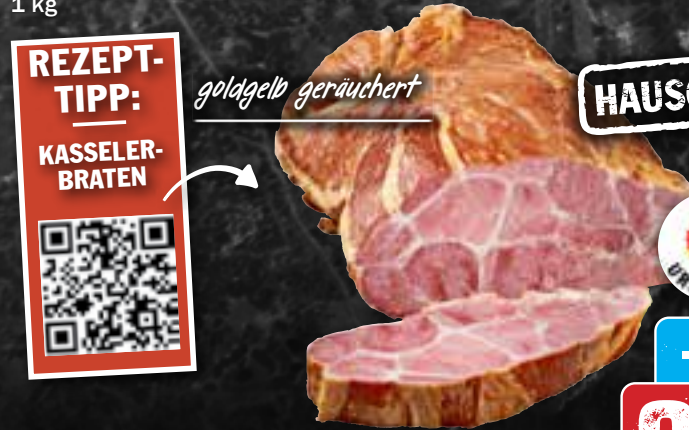

Deutscher frischer Nackenbraten mit Knochen
vom Schwein, natur
1 kg

-17%
8.99
10.90**

Deutsche frische Nackenkoteletts
vom Schwein, natur, mariniert
1 kg

-17%
8.99
10.90**

Deutscher frischer Jungbullen-Schmorbraten, Gulasch
vom Zungenstück
1 kg

-27%
12.99
17.90**

Deutscher frischer Braten, Gulasch vom Jungbullen
aus der Keule
1 kg

AKTION!
14.99

REZEPT-TIPP:

KASSELERBRATEN

goldgelb geräuchert

HAUSGEMACHT

von unserem Metzger eingelegt, besonders frisch und extra mager

HAUSGEMACHT

nur aus der Oberschale geschnitten

Deutscher Kasserler Nacken mit Knochen
vom Schwein, am Stück oder geschnitten
1 kg

-17%
8.99
10.90**

Deutscher Jungbullen-Sauerbraten
aus der Keule, fertig eingelegt, nach Hausfrauenart
1 kg