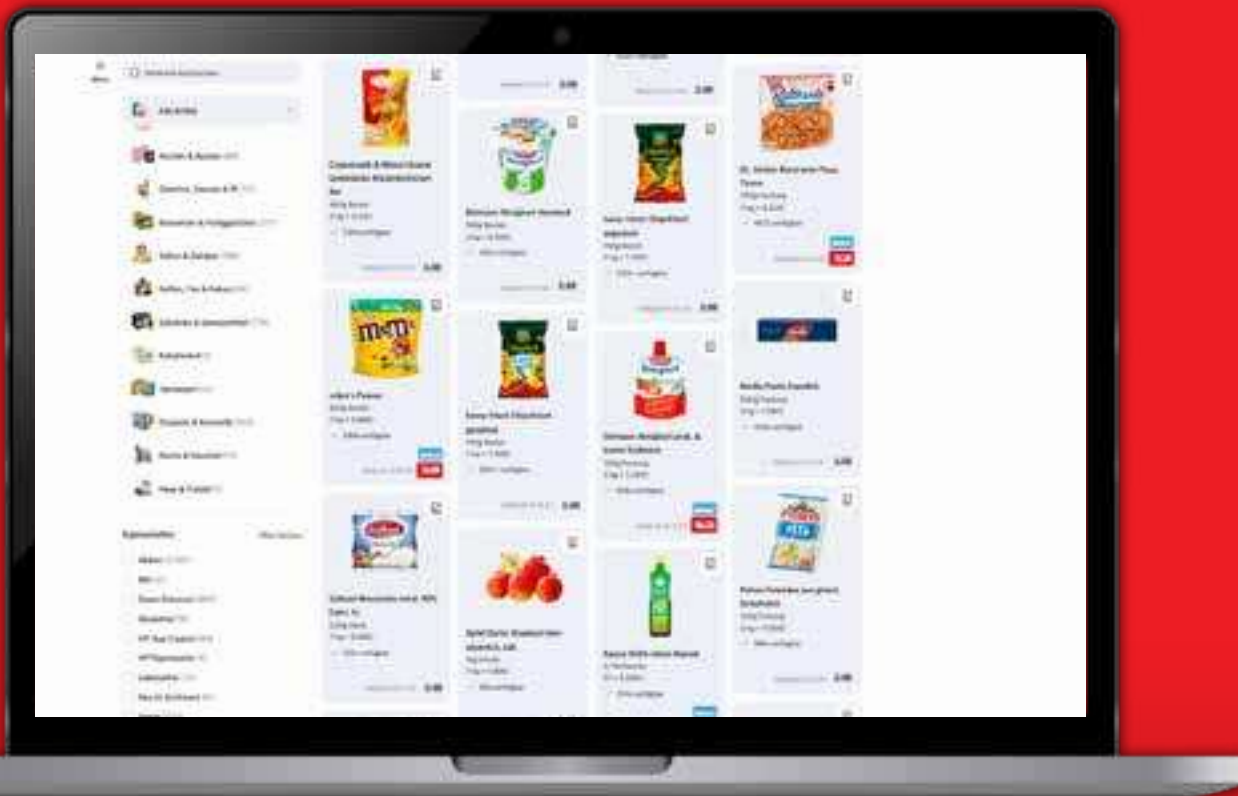

JETZT NOCH MEHR VORTEILE ENTDECKEN!

– AUCH IM WEB –

NEU!

SORTIMENT AUF EINEN BLICK

Ab Sofort finden Sie alle Artikel Ihres HIT Markts online. Egal ob Sie auf der Suche nach einem bestimmten Artikel sind oder einfach nur stöbern möchten.

DIE DIGITALE EINKAUFLISTE

Ab Sofort können Sie alle Artikel Ihres HIT Marktes der Einkaufsliste hinzufügen und die benötigte Menge je Artikel ergänzen.

ALLES, WAS SIE WISSEN WOLLEN.

Mit den intelligenten Filterfunktionen alles einfach finden
und direkt den Bestand transparent einsehen.
Sie werden merken: bei HIT bekommen Sie immer, was Sie brauchen.