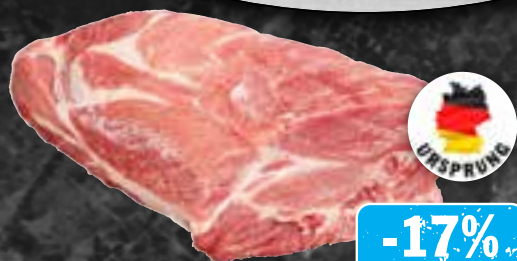

-5%
2.79
2.95**

EST. 1967

HIT MEISTER-METZGEREI

TIERWOHL SCHWEIN¹

- + 5xD: geboren, gemästet, geschlachtet, zerlegt, verarbeitet in Deutschland
- + Landwirtschaftlicher Bezug von regionalen Futtermühlen
- ✓ Mindestens 10% mehr Platz pro Tier als gesetzlich vorgeschrieben
- ✓ Organisches rohfaserreiches Beschäftigungsmaterial
- ✓ Nur QS-anerkannte Futtermittel
- + Kurze Transportwege von ø 30 km vom Bauern zum Verarbeitungsbetrieb
- + Nur gleichbleibend hochwertige Rasse von Duroc und Pietrain Kreuzungen
- ✓ Qualifiziertes Antibiotika-Monitoring durch Tierärzte
- ✓ Ohne Einsatz von antibiotischen Leistungsförderern lt. Gesetz
- ✓ Zusätzlich Raufutter

TIERWOHL RIND¹

- + 5xD: geboren, gemästet, geschlachtet, zerlegt, verarbeitet in Deutschland
- + Bezug von regionalen Futtermühlen
- ✓ Frischluftstallhaltung ohne Anbindung
- ✓ QS-anerkannte Futtermühlen
- ✓ 80% mehr Platz pro Tier in der Endmast als gesetzlich vorgeschrieben
- + Kurze Transportwege von ø 50 km vom Bauern zum Verarbeitungsbetrieb (in Bayern ø 80 km)
- + Nur Tiere der Rassen Fleckvieh, Schwarzbunte & Kreuzungen daraus
- ✓ Qualifiziertes Antibiotika-Monitoring durch Tierärzte
- ✓ Ohne Einsatz von antibiotischen Leistungsförderern
- ✓ Futtermittel ohne Gentechnik

Deutscher frischer Nackenbraten mit Knochen
vom Schwein, natur
1 kg

-17%
8.99
10.90**

Deutsche frische Nackenkoteletts
vom Schwein, natur, mariniert
1 kg

-17%
8.99
10.90**

Deutscher frischer Jungbullen-Schmorbraten, Gulasch
vom Zungenstück
1 kg