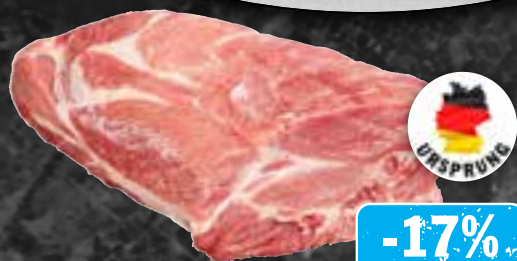

AKTION!
1.99
1.79
(1 kg = 6.51-19.90)

MIT APP COUPON

Brandt Markenzwieback
450 g Packung
(1 kg = 4.42)

-28%
1.99
2.79**

GLUTEN-FREI

Schär Landbrot oder Meisterbäckers Vital
verschiedene Sorten
330-200 g Packung
(1 kg = 8.45-13.95)

-5%
2.79
2.95**

EST. 1967

HIT MEISTER-METZGEREI

TIERWOHL SCHWEIN¹

- + 5xD: geboren, gemästet, geschlachtet, zerlegt, verarbeitet in Deutschland
- + Landwirtschaftlicher Bezug von regionalen Futtermühlen
- ✓ Mindestens 10% mehr Platz pro Tier als gesetzlich vorgeschrieben
- ✓ Organisches rohfaserreiches Beschäftigungsmaterial
- ✓ Nur QS-anerkannte Futtermittel
- + Kurze Transportwege von ø 30 km vom Bauern zum Verarbeitungsbetrieb
- + Nur gleichbleibend hochwertige Rasse von Duroc und Pietrain Kreuzungen
- ✓ Qualifiziertes Antibiotika-Monitoring durch Tierärzte
- ✓ Ohne Einsatz von antibiotischen Leistungsförderern lt. Gesetz
- ✓ Zusätzlich Raufutter

TIERWOHL RIND¹

- + 5xD: geboren, gemästet, geschlachtet, zerlegt, verarbeitet in Deutschland
- + Bezug von regionalen Futtermühlen
- ✓ Frischluftstallhaltung ohne Anbindung
- ✓ QS-anerkannte Futtermühlen
- ✓ 80% mehr Platz pro Tier in der Endmast als gesetzlich vorgeschrieben
- + Kurze Transportwege von ø 50 km vom Bauern zum Verarbeitungsbetrieb (in Bayern ø 80 km)
- + Nur Tiere der Rassen Fleckvieh, Schwarzbunte & Kreuzungen daraus
- ✓ Qualifiziertes Antibiotika-Monitoring durch Tierärzte
- ✓ Ohne Einsatz von antibiotischen Leistungsförderern
- ✓ Futtermittel ohne Gentechnik

Deutscher frischer Nackenbraten mit Knochen
vom Schwein, natur
1 kg

-17%
8.99
10.90**

Deutsche frische Nackenkoteletts
vom Schwein, natur, mariniert
1 kg

-17%
8.99
10.90**

Deutscher frischer Jungbullen-Schmorbraten, Gulasch
vom Zungenstück
1 kg