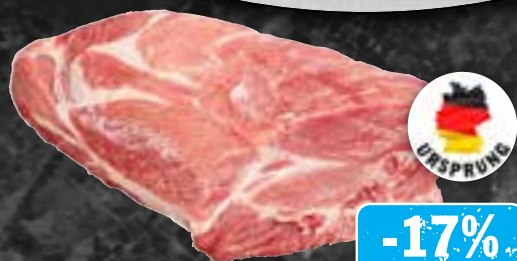

- + 5xD: geboren, gemästet, geschlachtet, zerlegt, verarbeitet in Deutschland
- + Landwirtschaftlicher Bezug von regionalen Futtermühlen
- ✓ Mindestens 10% mehr Platz pro Tier als gesetzlich vorgeschrieben
- ✓ Organisches rohfaserreiches Beschäftigungsmaterial
- ✓ Nur QS-anerkannte Futtermittel
- + Kurze Transportwege von ø 30 km vom Bauern zum Verarbeitungsbetrieb
- + Nur gleichbleibend hochwertige Rasse von Duroc und Pietrain Kreuzungen
- ✓ Qualifiziertes Antibiotika-Monitoring durch Tierärzte
- ✓ Ohne Einsatz von antibiotischen Leistungsförderern lt. Gesetz
- ✓ Zusätzlich Raufutter

TIERWOHL RIND¹

- + 5xD: geboren, gemästet, geschlachtet, zerlegt, verarbeitet in Deutschland
- + Bezug von regionalen Futtermühlen
- ✓ Frischluftstallhaltung ohne Anbindung
- ✓ QS-anerkannte Futtermühlen
- ✓ 80% mehr Platz pro Tier in der Endmast als gesetzlich vorgeschrieben
- + Kurze Transportwege von ø 50 km vom Bauern zum Verarbeitungsbetrieb (in Bayern ø 80 km)
- + Nur Tiere der Rassen Fleckvieh, Schwarzbunte & Kreuzungen daraus
- ✓ Qualifiziertes Antibiotika-Monitoring durch Tierärzte
- ✓ Ohne Einsatz von antibiotischen Leistungsförderern
- ✓ Futtermittel ohne Gentechnik

UNSERE TIERWOHL-STANDARDS FÜR RIND NOCHMAL ERHÖHT

¹ Bezogen auf Frischfleisch (Bedienung & SB) von Rind, Schwein, Hähnchen und Pute in Deutschland; ausgenommen Bio-Fleisch, internationale Spezialitäten und Tiefkühlartikel.

Deutscher frischer Nackenbraten mit Knochen
vom Schwein, natur
1 kg

-17%
8.99
10.90**