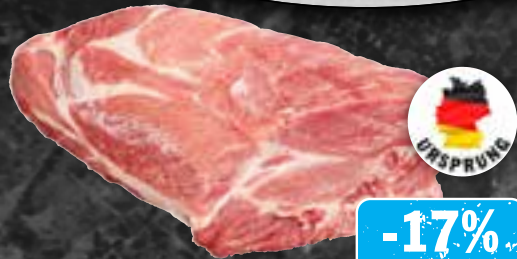

- + 5xD: geboren, gemästet, geschlachtet, zerlegt, verarbeitet in Deutschland
- + Landwirtschaftlicher Bezug von regionalen Futtermühlen
- ✓ Mindestens 10% mehr Platz pro Tier als gesetzlich vorgeschrieben
- ✓ Organisches rohfaserreiches Beschäftigungsmaterial
- ✓ Nur QS-anerkannte Futtermittel
- + Kurze Transportwege von ø 30 km vom Bauern zum Verarbeitungsbetrieb
- + Nur gleichbleibend hochwertige Rasse von Duroc und Pietrain Kreuzungen
- ✓ Qualifiziertes Antibiotika-Monitoring durch Tierärzte
- ✓ Ohne Einsatz von antibiotischen Leistungsförderern lt. Gesetz
- ✓ Zusätzlich Raufutter

TIERWOHL RIND¹

- + 5xD: geboren, gemästet, geschlachtet, zerlegt, verarbeitet in Deutschland
- + Bezug von regionalen Futtermühlen
- ✓ Frischluftstallhaltung ohne Anbindung
- ✓ QS-anerkannte Futtermühlen
- ✓ 80% mehr Platz pro Tier in der Endmast als gesetzlich vorgeschrieben
- + Kurze Transportwege von ø 50 km vom Bauern zum Verarbeitungsbetrieb (in Bayern ø 80 km)
- + Nur Tiere der Rassen Fleckvieh, Schwarzbunte & Kreuzungen daraus
- ✓ Qualifiziertes Antibiotika-Monitoring durch Tierärzte
- ✓ Ohne Einsatz von antibiotischen Leistungsförderern
- ✓ Futtermittel ohne Gentechnik

UNSERE TIERWOHL-STANDARDS FÜR RIND NOCHMAL ERHÖHT

¹ Bezogen auf Frischfleisch (Bedienung & SB) von Rind, Schwein, Hähnchen und Pute in Deutschland; ausgenommen Bio-Fleisch, internationale Spezialitäten und Tiefkühlartikel.

Deutscher frischer Nackenbraten mit Knochen
vom Schwein, natur
1 kg

-17%
8.99
10.90**