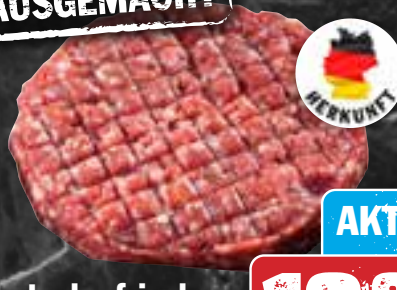

Deutsche frische Hamburger-Pattys
aus Rinderhackfleisch
Natur, Pfeffer
1 kg

AKTION!

13.99

HAUSGEMACHT