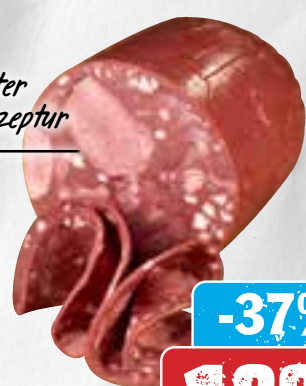

Delikatess Zungenwurst
100 g

-37%

1.69
2.65**