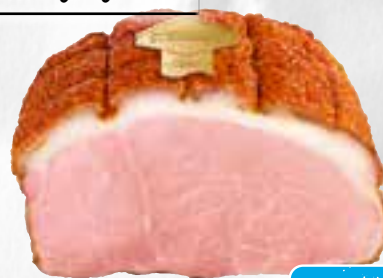

Preis Vorwoche 2.49

nach traditioneller Herstellung

Hinter-Koch-Schinken
100 g

AKTION!

1.89
1.89*

Preis Vorwoche 2.69

auch als Braten-scheibe geeignet!

Original Polnischer Kesselschinken
Schweineschinken gebrüht und geräuchert
100 g

-26%

1.99
2.65**

Steinhaus Original Krustenbraten
auch Thymian-Honig, Schinkenbraten gepökelt, gegart, mit goldbraun-gebackener Kruste
100 g

AKTION!

2.49

12/16 Monate gereift, luftgetrocknet

Prosciutto Crudo Tartufo San Daniele-, Parma-Schinken DOP
Montorsi/ Casa Modena, Original Italienischer Rohschinken
100 g