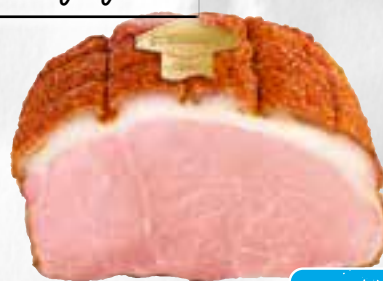

**1.89** ~~1.89\*~~

Preis Vorwoche 2.69

auch als Braten-scheibe geeignet!

**Original Polnischer Kesselschinken**  
Schweineschinken gebrüht und geräuchert  
100 g

**-26%**

**1.99** ~~2.65\*\*~~

**Steinhaus Original Krustenbraten**  
auch Thymian-Honig, Schinkenbraten gepökelt, gegart, mit goldbraun-gebackener Kruste  
100 g