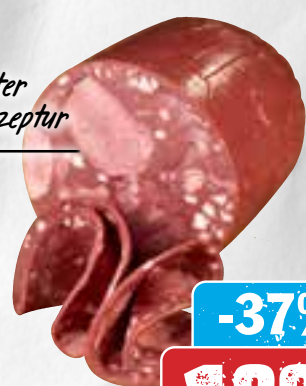

Delikatess Zungenwurst 100 g

-37%

1.69
2.65**